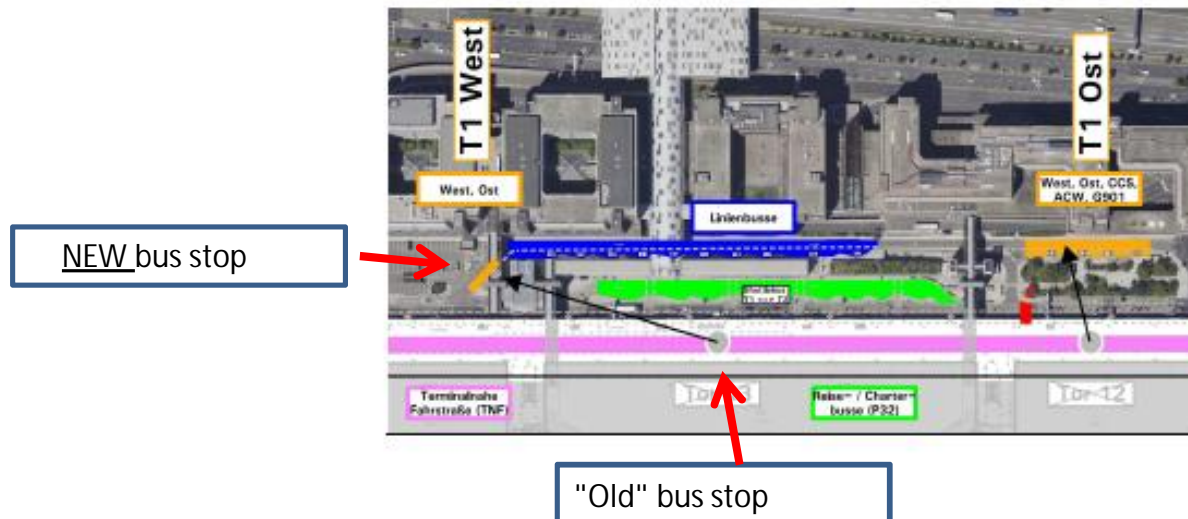

## NEW BUS STOP Frankfurt Airport to the Lufthansa Aviation Center (LAC)

You will find the new bus stop "Haltestelle 25" at the beginning of the bus terminal ("Terminal 1 West").

### Terminal 1 => Tor 25 => Tor 27

Haltestelle	Montag bis Sonntag																	
Terminal 1 West	03:50	04:05	04:20	04:35	04:50	05:05	05:20	05:27	05:35	05:42	05:50	05:57	06:05	06:12	06:20	06:27	alle 7/8 Min	22:05
Terminal 1 Ost	03:51	04:06	04:21	04:36	04:51	05:06	05:21	05:28	05:36	05:43	05:51	05:58	06:06	06:13	06:21	06:28		22:06
Tor 21 / LH-Basis	03:54	04:09	04:24	04:39	04:54	05:09	05:24	05:31	05:39	05:46	05:54	06:01	06:09	06:16	06:24	06:31	alle 7/8 Min	22:09
Geb. 366 / LAC	03:55	04:10	04:25	04:40	04:55	05:10	05:25	05:32	05:40	05:47	05:55	06:02	06:10	06:17	06:25	06:32		22:10
Tor 23 / Tor 24	03:56	04:11	04:26	04:41	04:56	05:11	05:26	05:33	05:41	05:48	05:56	06:03	06:11	06:18	06:26	06:33	alle 7/8 Min	22:11
P53	03:57	04:12	04:27	04:42	04:57	05:12	05:27	05:34	05:42	05:49	05:57	06:04	06:12	06:19	06:27	06:34		22:12
Tor 25	04:00	04:15	04:30	04:45	05:00	05:15	05:30	05:37	05:45	05:52	06:00	06:07	06:15	06:22	06:30	06:37	alle 15 Min	22:15
Geb. 462 / Kantine	04:02	04:17	04:32	04:47	05:02	05:17	05:32		05:47		06:02		06:17		06:32			22:17
Geb. 453	04:03	04:18	04:33	04:48	05:03	05:18	05:33		05:48		06:03		06:18		06:33		alle 15 Min	22:18
Geb. 462 / Kantine	04:04	04:19	04:34	04:49	05:04	05:19	05:34		05:49		06:04		06:19		06:34			22:19
Geb. 456	04:05	04:20	04:35	04:50	05:05	05:20	05:35		05:50		06:05		06:20		06:35		alle 15 Min	22:20
P58	04:06	04:21	04:36	04:51	05:06	05:21	05:36		05:51		06:06		06:21		06:36			22:21
Tor 27	04:07	04:22	04:37	04:52	05:07	05:22	05:37		05:52		06:07		06:22		06:37		22:22	