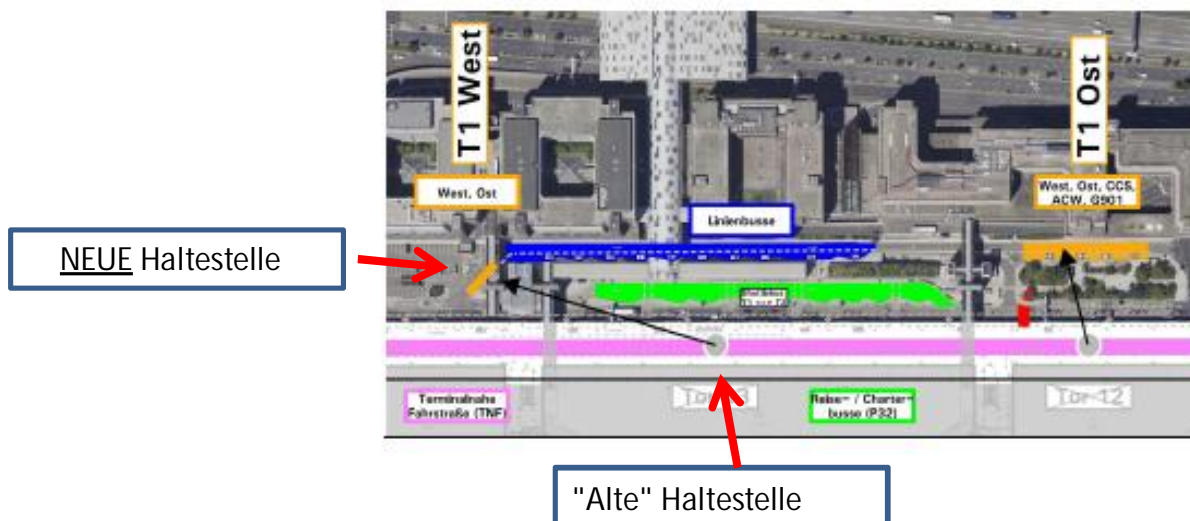

NEUE Haltestelle vom Flughafen zum Lufthansa Aviation Center (LAC)

Die Haltestelle 25 am Anfang des Busbahnhofs ("Terminal 1 West").

Terminal 1 => Tor 25 => Tor 27

Haltestelle	Montag bis Sonntag																	
Terminal 1 West	03:50	04:05	04:20	04:35	04:50	05:05	05:20	05:27	05:35	05:42	05:50	05:57	06:05	06:12	06:20	06:27	alle 7/8 Min	22:05
Terminal 1 Ost	03:51	04:06	04:21	04:36	04:51	05:06	05:21	05:28	05:36	05:43	05:51	05:58	06:06	06:13	06:21	06:28		22:06
Tor 21 / LH-Basis	03:54	04:09	04:24	04:39	04:54	05:09	05:24	05:31	05:39	05:46	05:54	06:01	06:09	06:16	06:24	06:31	alle 7/8 Min	22:09
Geb. 366 / LAC	03:55	04:10	04:25	04:40	04:55	05:10	05:25	05:32	05:40	05:47	05:55	06:02	06:10	06:17	06:25	06:32		22:10
Tor 23 / Tor 24	03:56	04:11	04:26	04:41	04:56	05:11	05:26	05:33	05:41	05:48	05:56	06:03	06:11	06:18	06:26	06:33	alle 7/8 Min	22:11
P53	03:57	04:12	04:27	04:42	04:57	05:12	05:27	05:34	05:42	05:49	05:57	06:04	06:12	06:19	06:27	06:34		22:12
Tor 25	04:00	04:15	04:30	04:45	05:00	05:15	05:30	05:37	05:45	05:52	06:00	06:07	06:15	06:22	06:30	06:37	alle 15 Min	22:15
Geb. 462 / Kantine	04:02	04:17	04:32	04:47	05:02	05:17	05:32	05:47	05:48	06:02	06:02	06:17	06:18	06:32	06:33	06:33		22:17
Geb. 453	04:03	04:18	04:33	04:48	05:03	05:18	05:33	05:48	05:48	06:03	06:03	06:18	06:18	06:33	06:33	06:33	alle 15 Min	22:18
Geb. 462 / Kantine	04:04	04:19	04:34	04:49	05:04	05:19	05:34	05:49	05:49	06:04	06:04	06:19	06:19	06:34	06:34	06:34		22:19
Geb. 456	04:05	04:20	04:35	04:50	05:05	05:20	05:35	05:50	05:50	06:05	06:05	06:20	06:20	06:35	06:35	06:35	alle 15 Min	22:20
P58	04:06	04:21	04:36	04:51	05:06	05:21	05:36	05:51	05:51	06:06	06:06	06:21	06:21	06:36	06:36	06:36		22:21
Tor 27	04:07	04:22	04:37	04:52	05:07	05:22	05:37	05:52	05:52	06:07	06:07	06:22	06:22	06:37	06:37	06:37	22:22	